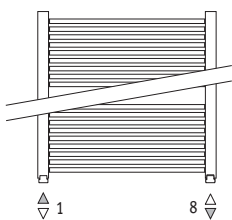

OUTPUT

	code	height	length	color	conn.
ORDER CODE:	ACDW.	089	050	XXX	/18

mean T °F (°C)	L				
	19.5" H (050)	25.5" (065)	31.5" (080)	37.5" (095)	
170 (76.7)	35"	2351	2974	3592	4215
160 (71.1)	(089)	2066	2614	3158	3706
130 (54.4)	1265	1602	1938	2275	
110 (43.3)	786	997	1207	1417	
170 (76.7)	48"	3124	4007	4891	5774
160 (71.1)	(122)	2743	3523	4304	5084
130 (54.4)	1675	2163	2650	3137	
110 (43.3)	1038	1348	1656	1965	
170 (76.7)	60"	3837	4925	6012	7100
160 (71.1)	(153)	3366	4331	5295	6260
130 (54.4)	2050	2660	3271	3882	
110 (43.3)	1267	1659	2051	2443	
170 (76.7)	71.5"	4492	5734	6971	8212
160 (71.1)	(181)	3939	5043	6144	7248
130 (54.4)	2393	3100	3806	4514	
110 (43.3)	1476	1935	2392	2852	
170 (76.7)	84.5"	5296	6674	8053	9432
160 (71.1)	(215)	4640	5872	7104	8336
130 (54.4)	2810	3614	4416	5219	
110 (43.3)	1729	2258	2785	3315	

BTU/hr with 65°F (18.3°C) entering air and 1 GPM flow rate.

CONNECTION POSSIBILITIES

ORDER CODE: ACDW. 089 050 XXX /18

1° number = flow
2° number = return

Standard connection

Connection 18 or 81.

ORDER CODE:
ACDW. 089 050 XXX /18

ORDER CODE:
ACDW. 089 050 XXX /45

DIMENSIONS

L	19 11/16 (50)	25 19/32 (65)	31 1/2 (80)	37 13/32 (95)
D	4 1/16 (10.3)	4 11/64 (10.6)	4 7/32 (10.7)	4 21/64 (11.0)

H	35 5/64 (89.1)	48 5/16 (122.7)	60 7/16 (153.5)	71 29/64 (181.5)	84 11/16 (215.1)
A	26 3/8 (67.0)	39 49/64 (101.0)	51 49/64 (131.5)	53 15/16 (137.0)	53 15/16 (137.0)

Note: dimensions in "()" are shown in centimeters.

RANGE