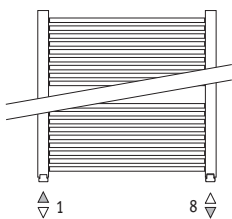

OUTPUT

	code	height	length	color	conn.
ORDER CODE:	ACSW.	089	050	XXX	/18

mean T °F (°C)	H	L 19.5" (050)	25.5" (065)	31.5" (080)	37.5" (095)
170 (76.7)	35"	2088	2616	3145	3674
160 (71.1)	(089)	1835	2299	2764	3228
130 (54.4)		1125	1409	1694	1978
110 (43.3)	700	877	1054	1230	
170 (76.7)	48"	2865	3667	4466	5268
160 (71.1)	(122)	2516	3224	3928	4636
130 (54.4)		1538	1978	2416	2855
110 (43.3)	954	1232	1508	1785	
170 (76.7)	60"	3447	4427	5407	6391
160 (71.1)	(153)	3025	3892	4760	5630
130 (54.4)		1845	2390	2935	3482
110 (43.3)	1142	1490	1837	2186	
170 (76.7)	71"	4097	5248	6403	7555
160 (71.1)	(181)	3594	4616	5641	6663
130 (54.4)		2187	2836	3489	4138
110 (43.3)	1351	1769	2190	2608	
170 (76.7)	84.5"	4891	6206	7524	8839
160 (71.1)	(215)	4287	5459	6635	7807
130 (54.4)		2601	3357	4118	4875
110 (43.3)	1602	2096	2593	3088	

BTU/hr with 65°F (18.3°C) entering air and 1 GPM flow rate.

DIMENSIONS

L	19 11/16 (50)	25 19/32 (65)	31 1/2 (80)	37 13/32 (95)
D	4 1/16 (10.3)	4 11/64 (10.6)	4 7/32 (10.7)	4 21/64 (11.0)

H	35 5/64 (89.1)	48 5/16 (122.7)	60 7/16 (153.5)	71 29/64 (181.5)	84 11/16 (215.1)
A	26 3/8 (67.0)	39 49/64 (101.0)	51 49/64 (131.5)	53 15/16 (137.0)	53 15/16 (137.0)

Note: dimensions in "()" are shown in centimeters.

CONNECTION POSSIBILITIES

ORDER CODE: ACSW. 089 050 XXX /18

1° number = flow
2° number = return

Standard connection

Connection 18 or 81.

ORDER CODE:
ACSW. 089 050 XXX /18