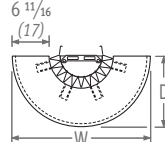

OUTPUT

	ORDER CODE:	code CIPW.	height 180	length 030	color XXX	conn. /MM
mean T	L 10.5"	12"	13.5"			
°F (°C)	H	(027)	(031)	(034)		
170 (76.7)	71"	4576	5408	6239		
160 (71.1)	(180)	4010	4738	5467		
130 (54.4)	2430	2871	3313			
110 (43.3)	1495	1767	2039			
170 (76.7)	75.5"	4782	5653	6523		
160 (71.1)	(192)	4199	4964	5728		
130 (54.4)	2565	3032	3499			
110 (43.3)	1590	1880	2170			
170 (76.7)	79"	4910	5804	6697		
160 (71.1)	(200)	4317	5103	5889		
130 (54.4)	2650	3132	3614			
110 (43.3)	1651	1952	2252			
170 (76.7)	86.5"	5173	6111	7054		
160 (71.1)	(220)	4564	5392	6224		
130 (54.4)	2839	3354	3871			
110 (43.3)	1792	2117	2444			
170 (76.7)	94.5"	5351	6326	7301		
160 (71.1)	(240)	4738	5601	6464		
130 (54.4)	2985	3529	4073			
110 (43.3)	1908	2256	2603			

BTU/hr with 65°F (18.3°C) entering air and 1 GPM flow rate

DIMENSIONS

	ø 10 15/16 (27.8)	12 21/64 (31.3)	13 45/64 (34.8)
C	2 29/32 (7.4)	4 1/4 (10.8)	5 43/64 (14.4)
D	7 11/64 (18.2)	7 3/4 (19.7)	8 35/64 (21.7)
E	4 39/64 (11.7)	5 23/64 (13.6)	7 7/64 (15.5)

Note: dimensions in "()" are shown in centimeters.

OPTIONS

Small shelf in beech veneer

CODE	Type	W	D
9087.011497	ø 10 3/8 (ø 27)	19 3/16 (49.7)	9 17/32 (24.2)
9087.011532	ø 12 13/64 (ø 31)	20 15/16 (53.2)	10 13/64 (25.9)
9087.011567	ø 13 25/64 (ø 34)	22 21/64 (56.7)	10 29/32 (27.7)

Large shelf in beech veneer

CODE	Type	W	D
9087.010637	ø 10 3/8 (ø 27)	25 5/64 (63.7)	12 9/32 (31.2)
9087.010672	ø 12 13/64 (ø 31)	26 29/64 (67.2)	12 61/64 (32.9)
9087.010707	ø 13 25/64 (ø 34)	27 53/64 (70.7)	13 21/32 (34.7)