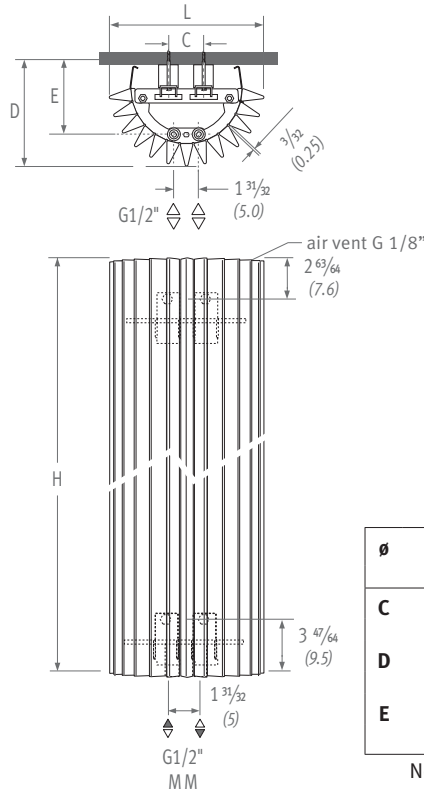

OUTPUT

	ORDER CODE:	code CIPW.	height 180	length 030	color XXX	conn. /MM
mean T	L 10.5"	12"	13.5"			
°F (°C)	H	(027)	(031)	(034)		
170 (76.7)	71"	4576	5408	6239		
160 (71.1)	(180)	4010	4738	5467		
130 (54.4)	2430	2871	3313			
110 (43.3)	1495	1767	2039			
170 (76.7)	75.5"	4782	5653	6523		
160 (71.1)	(192)	4199	4964	5728		
130 (54.4)	2565	3032	3499			
110 (43.3)	1590	1880	2170			
170 (76.7)	79"	4910	5804	6697		
160 (71.1)	(200)	4317	5103	5889		
130 (54.4)	2650	3132	3614			
110 (43.3)	1651	1952	2252			
170 (76.7)	86.5"	5173	6111	7054		
160 (71.1)	(220)	4564	5392	6224		
130 (54.4)	2839	3354	3871			
110 (43.3)	1792	2117	2444			
170 (76.7)	94.5"	5351	6326	7301		
160 (71.1)	(240)	4738	5601	6464		
130 (54.4)	2985	3529	4073			
110 (43.3)	1908	2256	2603			

BTU/hr with 65°F (18.3°C) entering air and 1 GPM flow rate

DIMENSIONS

	ø 10 15/16 (27.8)	12 21/64 (31.3)	13 45/64 (34.8)
C	2 29/32 (7.4)	4 1/4 (10.8)	5 43/64 (14.4)
D	7 11/64 (18.2)	7 3/4 (19.7)	8 35/64 (21.7)
E	4 39/64 (11.7)	5 23/64 (13.6)	7 7/64 (15.5)

Note: dimensions in "()" are shown in centimeters.

OPTIONS

Small shelf in beech veneer

CODE	Type	W	D
9087.011497	ø 10 3/8 (ø 27)	19 3/16 (49.7)	9 17/32 (24.2)
9087.011532	ø 12 13/64 (ø 31)	20 15/16 (53.2)	10 13/64 (25.9)
9087.011567	ø 13 25/64 (ø 34)	22 21/64 (56.7)	10 29/32 (27.7)

Table in beech veneer

CODE	Type	W	D
9087.012660	ø 10 3/8 (ø 27)	25 63/64 (66.0)	19 11/16 (50.0)
9087.012730	ø 12 13/64 (ø 31)	28 47/64 (73.0)	21 21/32 (55.0)
9087.012800	ø 13 25/64 (ø 34)	31 1/2 (80.0)	23 5/8 (60.0)