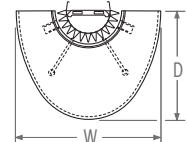

Table in beech veneer

CODE	Type	W	D
9087.012660	ø 10 3/8 (ø 27)	25 63/64 (66.0)	19 11/16 (50.0)
9087.012730	ø 12 13/64 (ø 31)	28 47/64 (73.0)	21 21/32 (55.0)
9087.012800	ø 13 25/64 (ø 34)	31 1/2 (80.0)	23 5/8 (60.0)