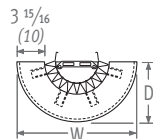

OUTPUT

	ORDER CODE:	code CIPW.	height 180	length 030	color XXX	conn. /MM
mean T	L 10.5"	12"	13.5"			
°F (°C)	H	(027)	(031)	(034)		
170 (76.7)	71"	4576	5408	6239		
160 (71.1)	(180)	4010	4738	5467		
130 (54.4)	2430	2871	3313			
110 (43.3)	1495	1767	2039			
170 (76.7)	75.5"	4782	5653	6523		
160 (71.1)	(192)	4199	4964	5728		
130 (54.4)	2565	3032	3499			
110 (43.3)	1590	1880	2170			
170 (76.7)	79"	4910	5804	6697		
160 (71.1)	(200)	4317	5103	5889		
130 (54.4)	2650	3132	3614			
110 (43.3)	1651	1952	2252			
170 (76.7)	86.5"	5173	6111	7054		
160 (71.1)	(220)	4564	5392	6224		
130 (54.4)	2839	3354	3871			
110 (43.3)	1792	2117	2444			
170 (76.7)	94.5"	5351	6326	7301		
160 (71.1)	(240)	4738	5601	6464		
130 (54.4)	2985	3529	4073			
110 (43.3)	1908	2256	2603			

BTU/hr with 65°F (18.3°C) entering air and 1 GPM flow rate

DIMENSIONS

	ø 10 15/16 (27.8)	12 21/64 (31.3)	13 45/64 (34.8)
C	2 29/32 (7.4)	4 1/4 (10.8)	5 43/64 (14.4)
D	7 11/64 (18.2)	7 3/4 (19.7)	8 35/64 (21.7)
E	4 39/64 (11.7)	5 23/64 (13.6)	7 7/64 (15.5)

Note: dimensions in "()" are shown in centimeters.

OPTIONS

Small shelf in beech veneer

CODE	Type	W	D
9087.011497	ø 10 3/8 (ø 27)	19 3/16 (49.7)	9 17/32 (24.2)
9087.011532	ø 12 13/64 (ø 31)	20 15/16 (53.2)	10 13/64 (25.9)
9087.011567	ø 13 25/64 (ø 34)	22 21/64 (56.7)	10 29/32 (27.7)

Table in beech veneer

CODE	Type	W	D
9087.012660	ø 10 3/8 (ø 27)	25 63/64 (66.0)	19 11/16 (50.0)
9087.012730	ø 12 13/64 (ø 31)	28 47/64 (73.0)	21 21/32 (55.0)
9087.012800	ø 13 25/64 (ø 34)	31 1/2 (80.0)	23 5/8 (60.0)